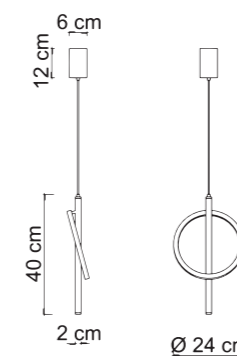

9115	LIAM/CO N
9122	LIAM/CO OS
Power	12W Led - Driver not included
Input	22/240 V- 50/60Hz
Kelvin	Sikrea Dynamic Dimmer
Dimmable	Yes
Real Lumen	Dimmable Max 821
CRI	90
IP	20
L. Wire	500 cm
Weight	N: 0,8kg G: 0,9kg
Volume	0,0225 m3

Articolo NON completo di base, verifica compatibilità da pag. 506
Base do not included, check compatibility from page 506

L E R RE I +

8859	LIAM/S1 N
8866	LIAM/S1 OS
Power	12W Led Integrated
Input	22/240 V- 50/60Hz
Kelvin	Sikrea Dynamic Dimmer
Dimmable	Yes
Real Lumen	Dimmable Max 821
CRI	90
IP	20
L. Wire	200 cm
Weight	N: 0,9kg G: 1,1kg
Volume	0,0270 m3